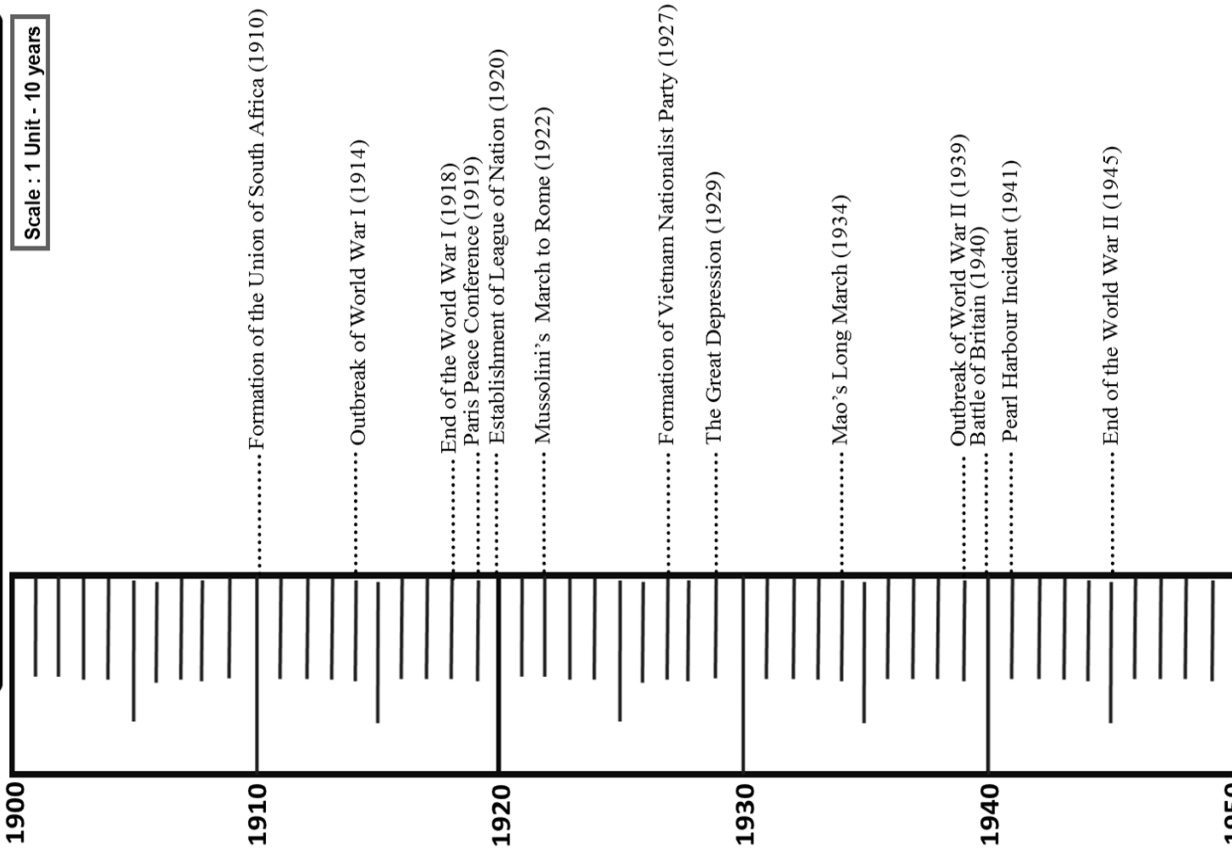

Example for Time line

1. Write any five important events between 1850 – 1870.

Time line (1850 – 1870)

குறிப்பு: பொதுத்தேர்வில் காலக்கோடு வினாவில் கொடுக்கப்பட்டுள்ள ஆண்டு இடைவெளியில் நடைபெற்ற வரலாற்று நிகழ்வுகள் ஐந்தினை எழுதுமாறு கேட்கப்பட்டிருக்கும். இவ்வினாவிற்கு முழு மதிப்பெண்களையும் பெற கீழே கொடுக்கப்பட்டுள்ள உலகம் மற்றும் இந்திய வரலாற்று நிகழ்வுகளை மட்டும் படித்தாலே போதுமானது.

MAJOR EVENTS HELD WORLDWIDE (1900 – 1950)

Year	Events	Year	Events
1910	• Formation of the Union of South Africa	1929	• The Great Depression
1914	• Outbreak of World War I	1934	• Mao's Long March
1918	• End of the World War I	1939	• Outbreak of World War II
1919	• Paris Peace Conference	1940	• Battle of Britain
1920	• Establishment of League of Nation	1941	• Pearl Harbour Incident
1922	• Mussolini's March to Rome	1945	• End of the World War II
1927	• Formation of Vietnam Nationalist Party		

MAJOR EVENTS HELD IN INDIA (1900 – 1950)

Year	Events
1905	• Swadeshi Movement / Partition of Bengal
1916	• Lucknow Pact
1919	• Rowlatt Act / Jallianwalah Bagh Massacre
1920	• Non-Cooperation Movement
1922	• Non-Cooperation Movement withdrawn / Chauri Chaura Incident
1927	• The appointment of Simon Commission
1930	• First Round Table Conference
1931	• Second Round Table Conference
1932	• Third Round Table Conference
1935	• The Government of India Act
1947	• India won Independence

Important Events in Indian History

Scale : 1 Unit - 10 years

Important Events in World History

Scale : 1 Unit - 10 years

IMPORTANT PLACES – HISTORY**WORLD MAP**

Most important	Great Britain	Germany	Hiroshima	Hawai Island
	France	Italy	Morocco	Japan
Important	Russia	Sanfrancisco	Mosco	Turkey
	Serbia	Greece	Pacific Ocean	Nagasahi