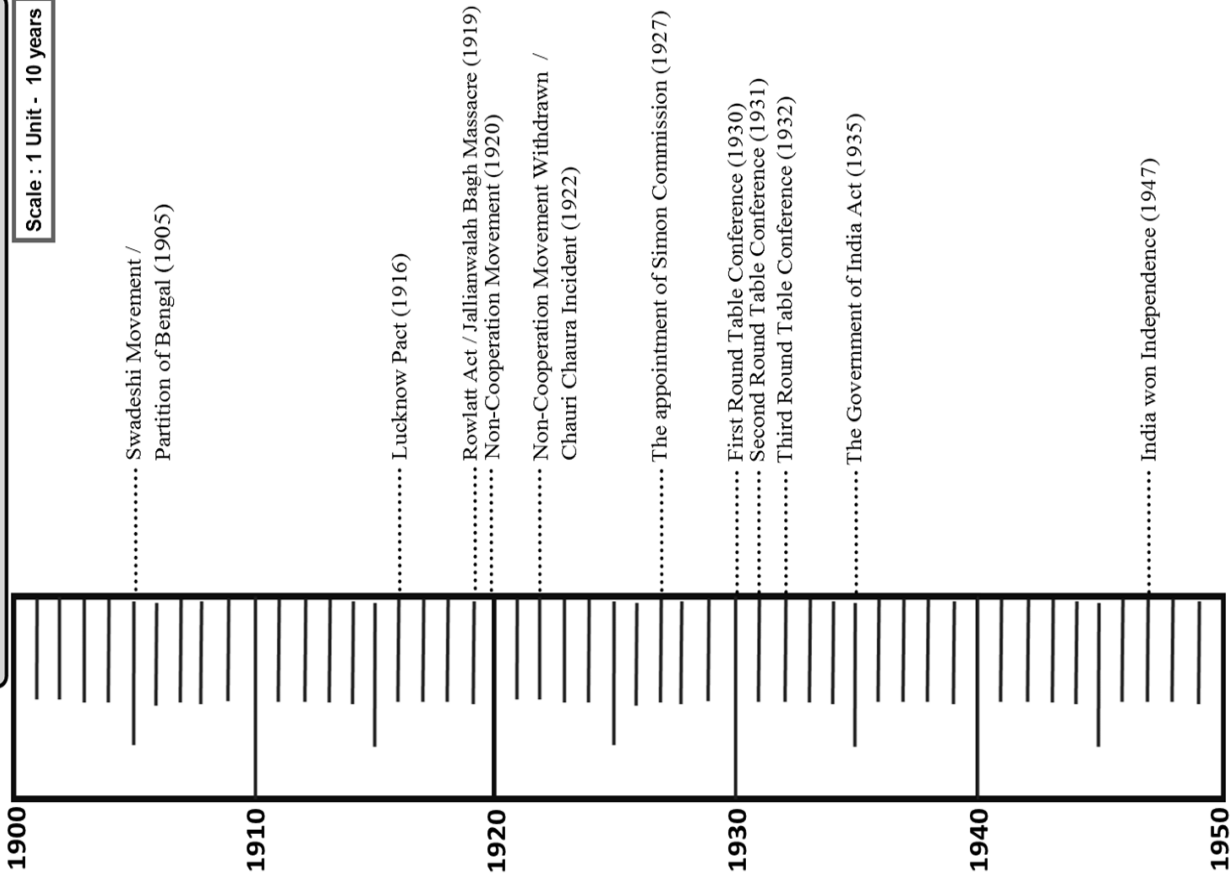

Example for Time line

1. Write any five important events between 1850 – 1870.

Time line (1850 – 1870)

குறிப்பு: பொதுத்தேர்வில் காலக்கோடு வினாவில் கொடுக்கப்பட்டுள்ள ஆண்டு இடைவெளியில் நடைபெற்ற வரலாற்று நிகழ்வுகள் ஐந்தினை எழுதுமாறு கேட்கப்பட்டிருக்கும். இவ்வினாவிற்கு முழு மதிப்பெண்களையும் பெற கீழே கொடுக்கப்பட்டுள்ள உலகம் மற்றும் இந்திய வரலாற்று நிகழ்வுகளை மட்டும் படித்தாலே போதுமானது.

MAJOR EVENTS HELD WORLDWIDE (1900 – 1950)

Year	Events	Year	Events
1910	• Formation of the Union of South Africa	1929	• The Great Depression
1914	• Outbreak of World War I	1934	• Mao's Long March
1918	• End of the World War I	1939	• Outbreak of World War II
1919	• Paris Peace Conference	1940	• Battle of Britain
1920	• Establishment of League of Nation	1941	• Pearl Harbour Incident
1922	• Mussolini's March to Rome	1945	• End of the World War II
1927	• Formation of Vietnam Nationalist Party		

MAJOR EVENTS HELD IN INDIA (1900 – 1950)

Year	Events
1905	• Swadeshi Movement / Partition of Bengal
1916	• Lucknow Pact
1919	• Rowlatt Act / Jallianwalah Bagh Massacre
1920	• Non-Cooperation Movement
1922	• Non-Cooperation Movement withdrawn / Chauri Chaura Incident
1927	• The appointment of Simon Commission
1930	• First Round Table Conference
1931	• Second Round Table Conference
1932	• Third Round Table Conference
1935	• The Government of India Act
1947	• India won Independence

Important Events in Indian History

Scale : 1 Unit - 10 years

Important Events in World History

Scale : 1 Unit - 10 years

IMPORTANT PLACES – HISTORY**WORLD MAP**

Most important	Great Britain	Germany	Hiroshima	Hawai Island
	France	Italy	Morocco	Japan
Important	Russia	Sanfrancisco	Mosco	Turkey
	Serbia	Greece	Pacific Ocean	Nagasahi